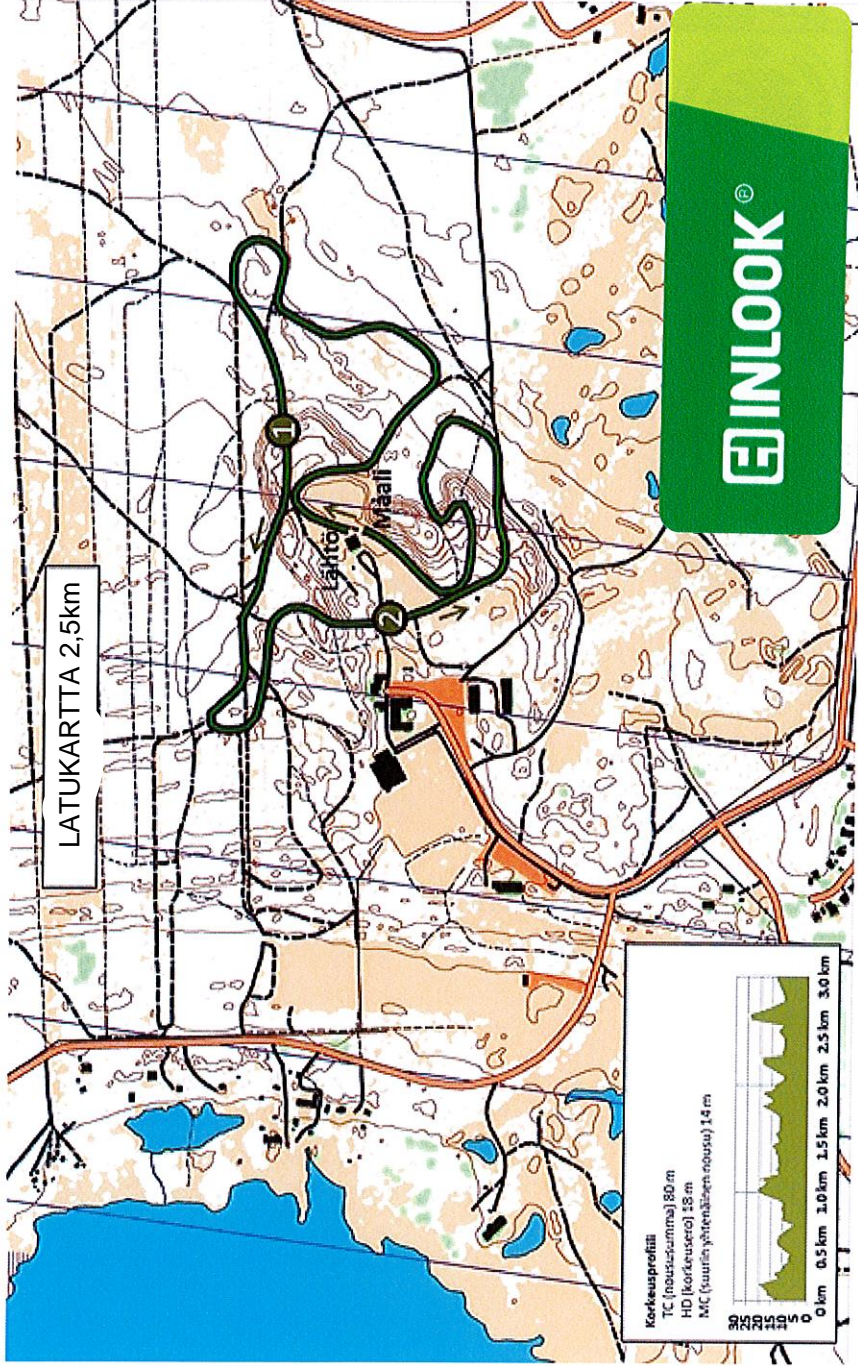

Latukartta 2km

Korkeusprofiili
 TC (noususumma) 80 m
 HD (korkeusero) 18 m
 MC (suurin yhtenäisen nousun) 1,4 m

0 km 0,5 km 1,0 km 1,5 km 2,0 km

LATUKARTTA 2,5km